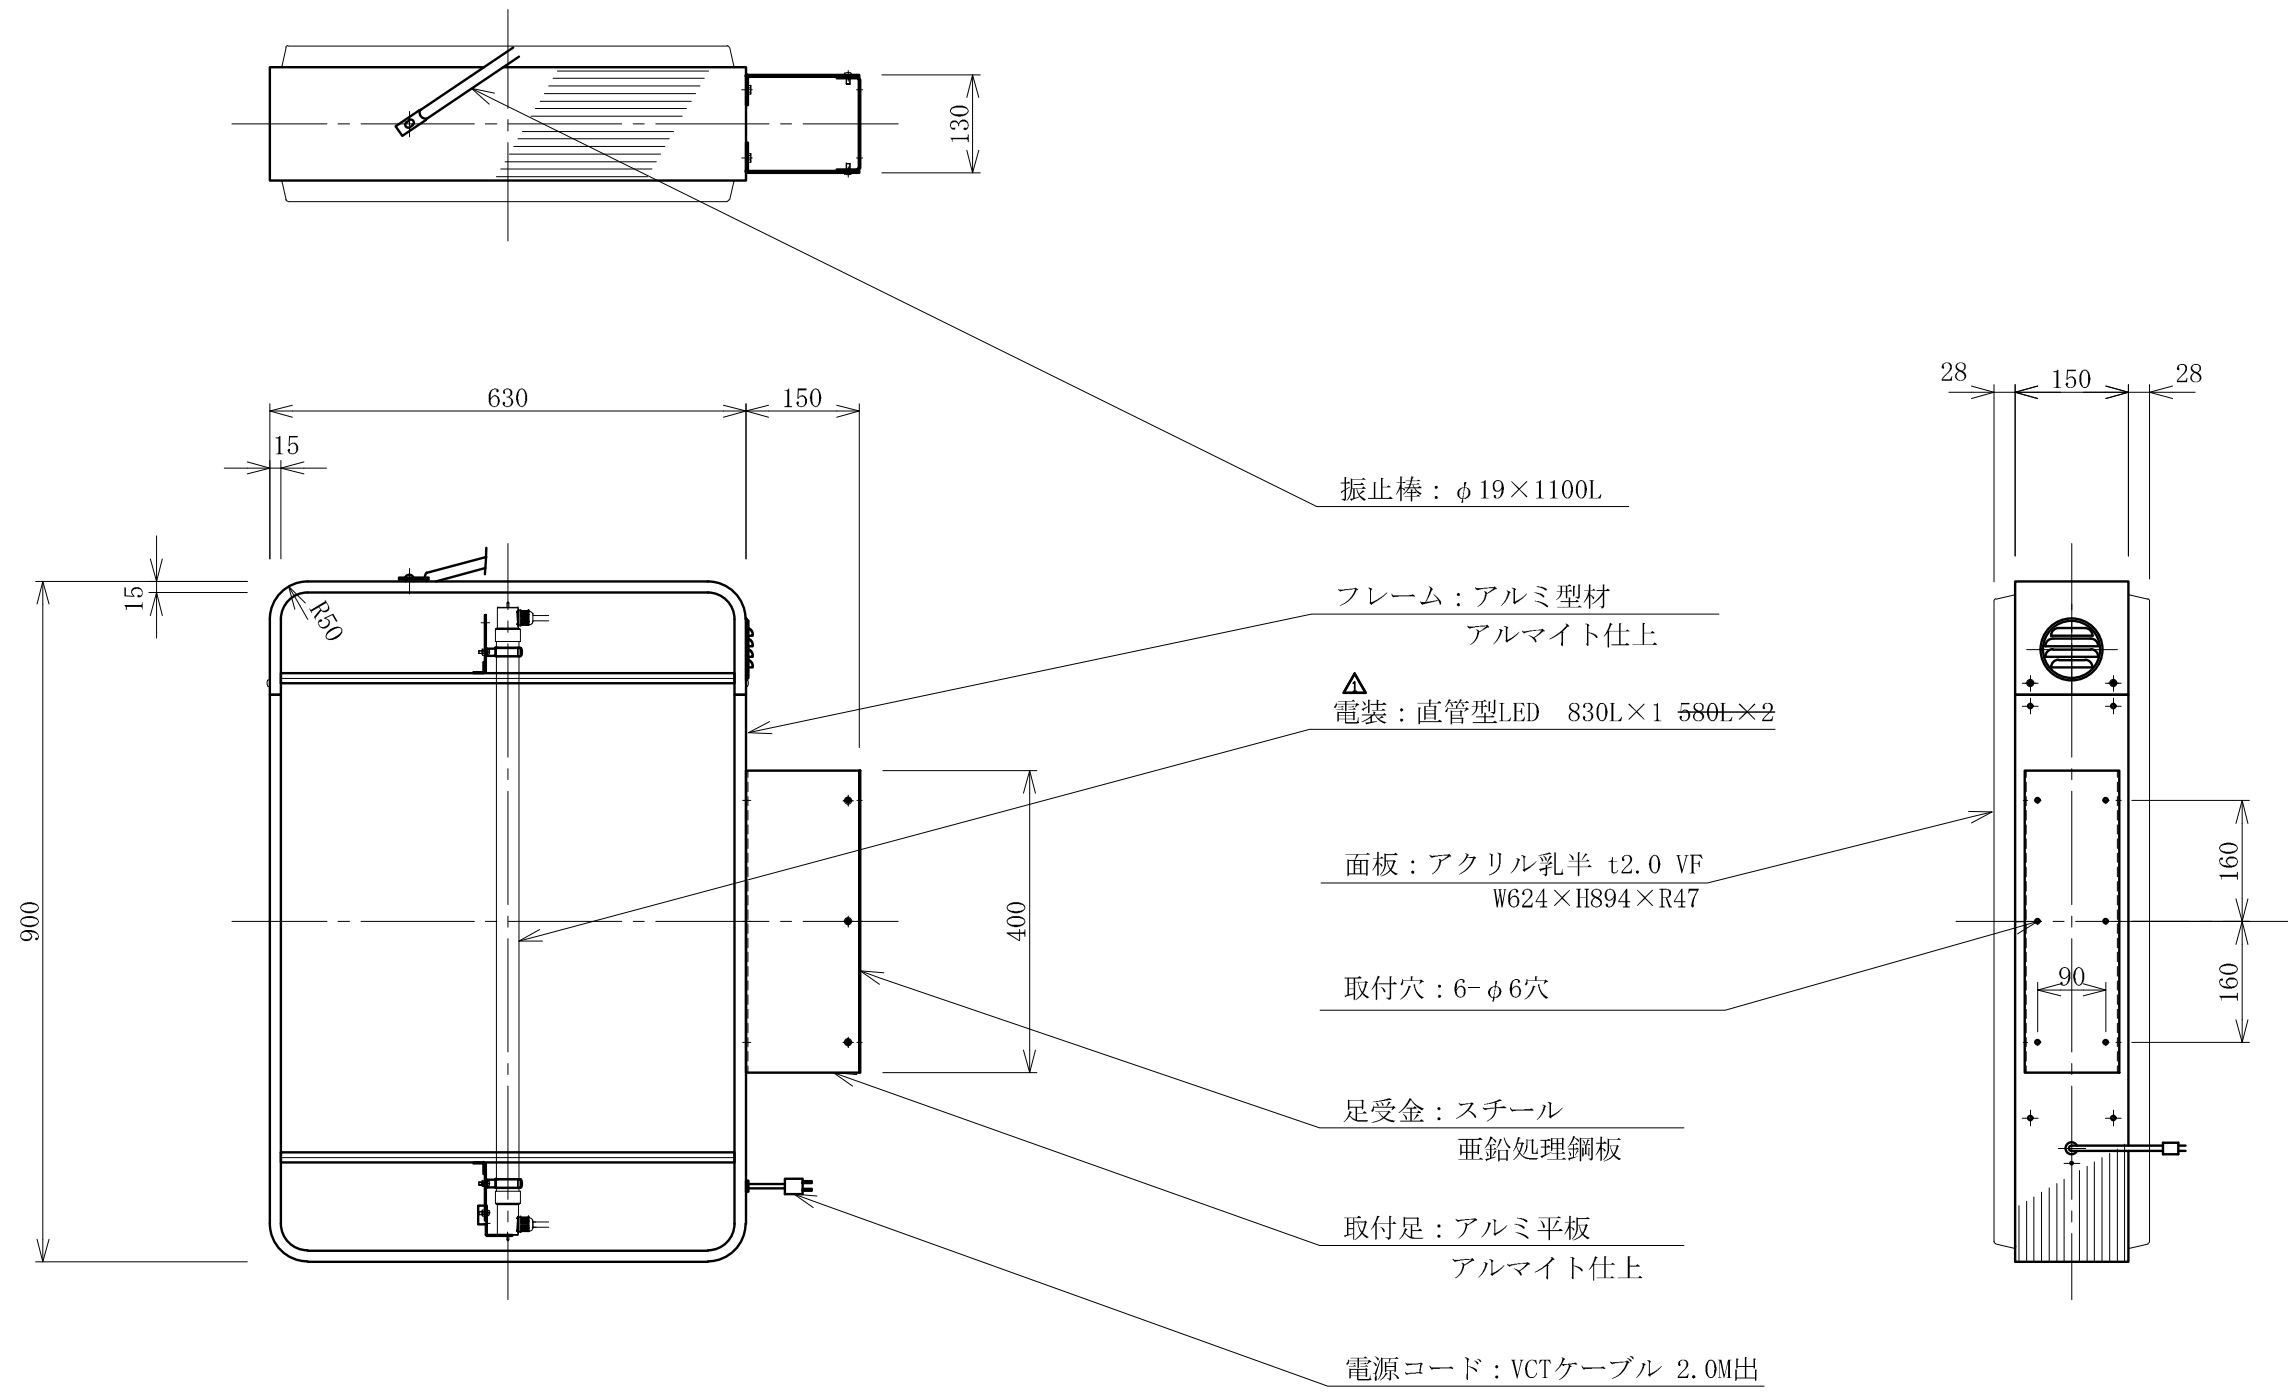

記号	年月日	訂正内容	訂正者
△	2022. 3. 1	電装内容	飯坂
△			

TITLE 三和規格 突出しサイン<アルミ>	230 角丸アルミLED <No. LLT11-42>	SCALE	DATE	承認	検図	製図	図番	三和サインワークス株式会社
		1:10 (A3)	2020. 11. 1				LLT1142-1	